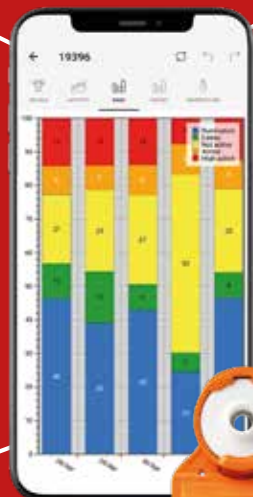

POPULAR

NUTRICIÓN

Lo sabemos. El mayor gasto es el alimento. En lo que respecta al manejo del alimento, la eficiencia es fundamental. Nuestro Módulo de Nutrición brinda conocimientos exhaustivos sobre nutrición y bienestar de las vacas, con alarmas de estrés por calor, problemas de salud grupal, consumo de alimento y problemas con la transición.

BÚSQUEDA DE VACAS

AUTO DRAFTING

FERTILIDAD

Aumente la rentabilidad con la inseminación oportuna. Identifique el pico del celo, las vacas sin ciclo, vacas en gestación e incluso posibles abortos. Sepa con exactitud cuando una vaca está en celo o en qué momento va a parir. ¿Está listo para maximizar las tasas de preñez?

EL ÚNICO SISTEMA CON ALARMAS DE TRANSICIÓN

IDENTIFIQUE LAS VACAS QUE ESTÁN EN RIESGO

El 75% de todos los casos de enfermedades en vacas adultas se originan en el período de transición.

Identifique las vacas que están en riesgo con 50 días de anticipación al parto y evite sorpresas después de este. ¿Las vacas secas muestran disminución de consumo de alimento y comportamiento de rumia, y tienen mayor riesgo de enfermarse después del parto? Recibirá una alerta inmediatamente, para que pueda intervenir a tiempo y, sobre todo, pueda prevenir pérdidas.