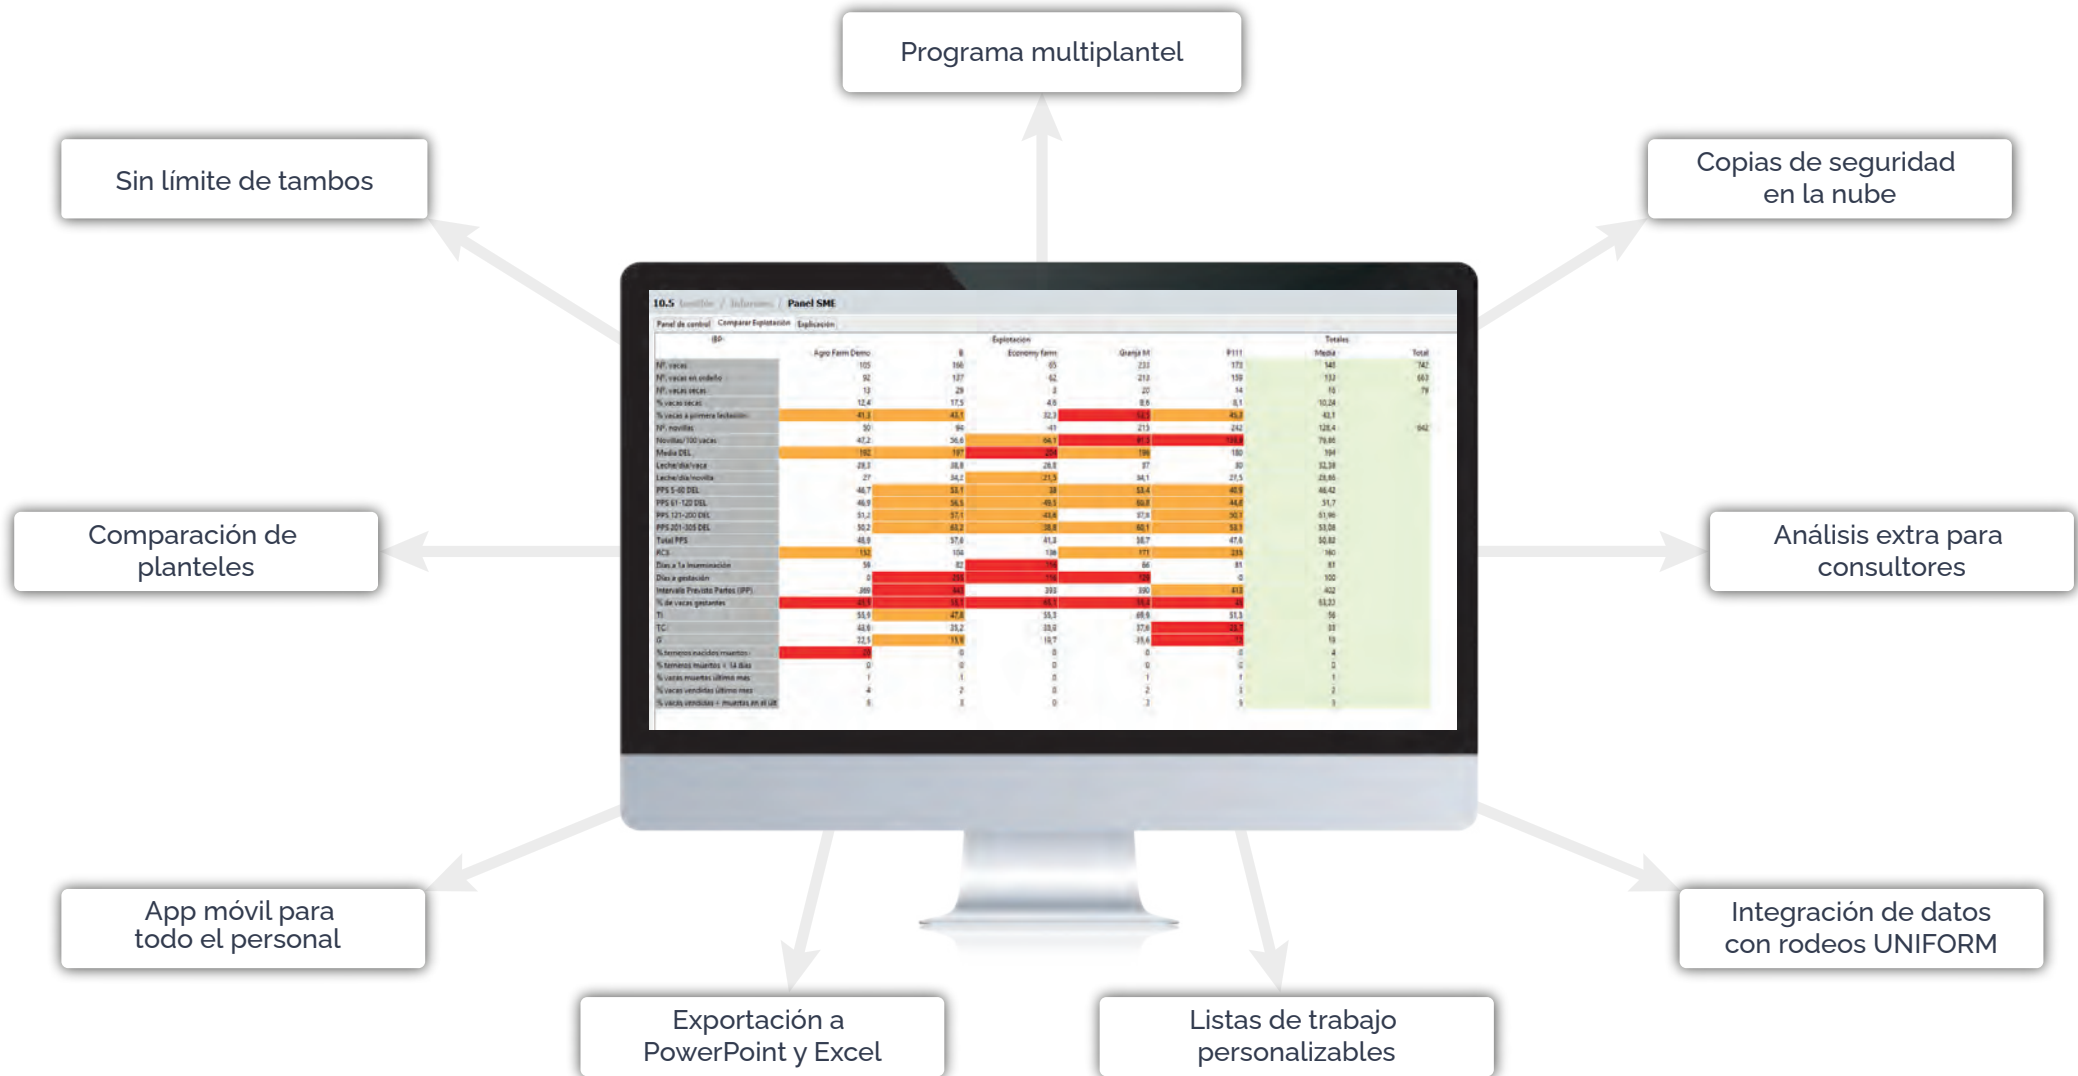

UNIFORM-App

- ✓ Para Android e iOS
- ✓ Toda la información individual de las vacas
- ✓ Entrada de datos rápida
- ✓ Varios usuarios
- ✓ ¡Funciona con y sin conexión!

Y sin olvidarnos de...

- ✓ Posibilidad de usarlo en varios planteles
- ✓ Enlaces con programas de mixer
- ✓ Comunicación directa con consultores
- ✓ Intercambio de datos con Control Lechero, ¡y más!

Soluciones para productores

Soluciones para consultores

¿Por qué UNIFORM-Agri?

Registro de datos ágil

Un registro de la información ágil es fundamental en el trabajo diario y además permitirá un posterior seguimiento del rebaño. Con UNIFORM los datos se introducen una única vez y éstos fluyen a otros sistemas

Análisis prácticos

Puede hacer seguimiento del rebaño con análisis predefinidos y gráficos muy visuales. Totalmente personalizables gracias a múltiples filtros disponibles en el programa.

Servicio excelente

Enlaces bidireccionales y automáticos con robots, salas, sistemas de detección de celos y otros muchos sensores. Los datos se introducen sólo una vez y le permite analizar la información de varias marcas y sistemas en una única pantalla.