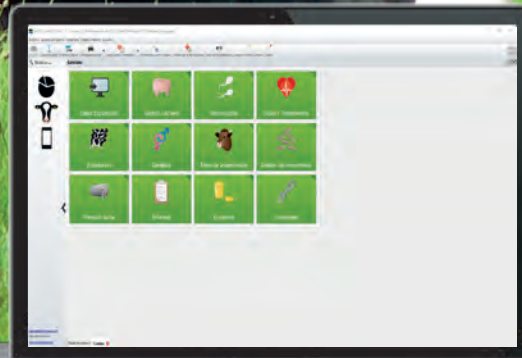

UNIFORM

Gestión de tambos

Programa de gestión de tambos

¿Más información?
¡Escanea el código!

Listas de trabajo

- ✓ Partos
- ✓ Secados
- ✓ Celos
- ✓ Diagnósticos de gestación
- ✓ Tareas y protocolos

Análisis

UNIFORM-App

- ✓ Para Android e iOS
- ✓ Toda la información individual de las vacas
- ✓ Entrada de datos rápida
- ✓ Varios usuarios
- ✓ ¡Funciona con y sin conexión!

Y sin olvidarnos de...

- ✓ Posibilidad de usarlo en varios planteles
- ✓ Enlaces con programas de mixer
- ✓ Comunicación directa con consultores
- ✓ Intercambio de datos con Control Lechero, ¡y más!

Análisis prácticos

Puede hacer seguimiento del rebaño con análisis predefinidos y gráficos muy visuales. Totalmente personalizables gracias a múltiples filtros disponibles en el programa.

Servicio excelente

Enlaces bidireccionales y automáticos con robots, salas, sistemas de detección de celos y otros muchos sensores. Los datos se introducen sólo una vez y le permite analizar la información de varias marcas y sistemas en una única pantalla.